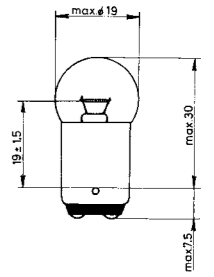

Socket BA15d

5 W

- Art.-Nr. 3720-054-07