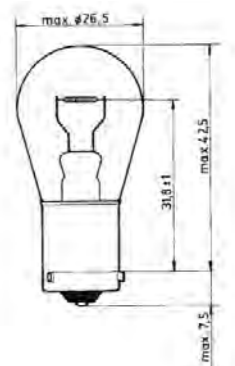

Socket BAW15s rot Ford

- Art.-Nr. 3720-075-091
- 21/5W

- Art.-Nr. 3720-075-09
- 21W