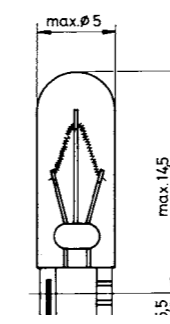

**Socket W2x4,6d**

- ▶ Art.-Nr. 3720-027-41
- ▶ 1,2W

**Socket W2,1x9,5d**

- ▶ Art.-Nr. 3720-028-40
- ▶ 2W
- ▶ Art.-Nr. 3720-028-41
- ▶ 3W
- ▶ Art.-Nr. 3720-028-45
- ▶ 5W
- ▶ Art.-Nr. 3723-028-45
- ▶ 5W Normlight