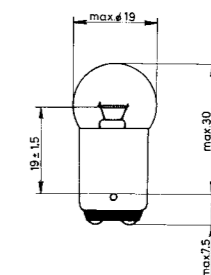

Socket BA15d

- Art.-Nr. 3720-056-26
- 5W