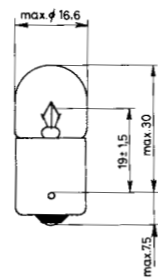

Socket BA15s

- Art.-Nr. 3720-056-27
- 5W

- Art.-Nr. 3720-752-3
- 5W HD LL

- Art.-Nr. 3720-056-37
- 10W

- Art.-Nr. 3720-752-5
- 10W HD LL

- Art.-Nr. 3723-562-7
- 5W HD Normlight

- Art.-Nr. 3723-563-7
- 10W HD Normlight