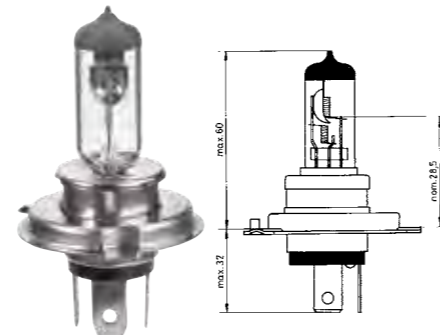

Art.Nr.	Bezeichnung	Socket
3723-064-211	24V H7 70W	Px26d

**H4**

Art.Nr.	Bezeichnung	Socket
3720-064-272	24V H4 70/75W HD LL	P43t

Art.Nr.	Bezeichnung	Socket
3723-064-196	24V H4 70/75W	P43t
3723-064-197	24V H4 70/75W HD	P43t