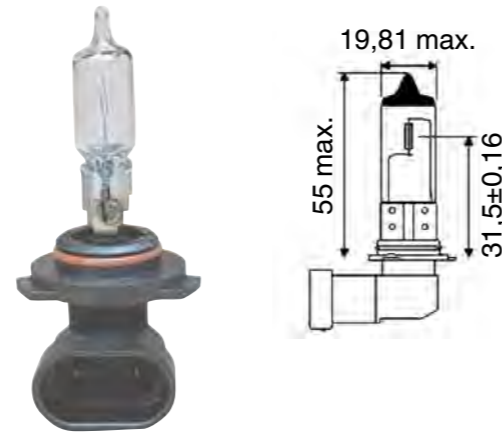

Art.Nr.	Bezeichnung	Socket
3720-073-27	12V 35/35W	BA20d

**Duolux**

- ▶ Produktbeschreibung
- asymmetrisch

Art.Nr.	Bezeichnung	Socket
3720-079-51	12V 45/40W	P45t

**Halogenlampe**

Art.Nr.	Bezeichnung	Socket
3720-064-204	12V 60W HB3	P20d

**Halogenlampe**

Art.Nr.	Bezeichnung	Socket
3720-064-205	12V 51W HB4	P22d

**Gasentladungslampe D2S (Spiegel)**  
XENON

- ▶ Art.-Nr. 3720-064-222
- ▶ Produktbeschreibung
- für Projektorscheinwerfer
- ca. 4.100 Kelvin
- Volt: 12 bis 85
- Socket: D2S
- Watt: 35

**Gasentladungslampe D1S**  
XENON

- ▶ Art.-Nr. 3720-064-224
- ▶ Produktbeschreibung
- ca. 4.000 Kelvin
- Socket: D1S
- Watt: 35

**Gasentladungslampe D2R (Reflektor)**  
XENON

- ▶ Art.-Nr. 3720-064-223
- ▶ Produktbeschreibung
- für Reflektorscheinwerfer
- ca. 4.000 Kelvin
- Volt: 12 bis 85
- Socket: D2R
- Watt: 35

**Gasentladungslampe**

- ▶ Produktbeschreibung
- ohne Quecksilber
- Nennleistung 42 Volt
- ▶ Art.-Nr. 3720-064-225
- ▶ D3S 35W 3200 Lumen
- ▶ Art.-Nr. 3720-064-226
- ▶ D4S 35W 3200 Lumen
- ▶ Art.-Nr. 3720-064-227
- ▶ D4R 35W 2800 Lumen