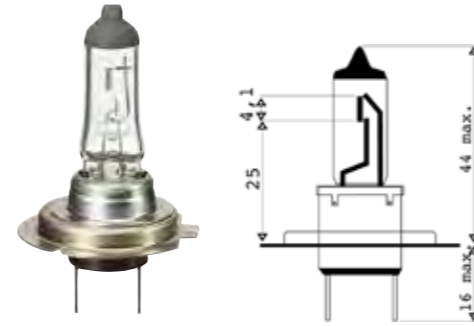

H7

Art.Nr.	Bezeichnung	Socket
3720-064-209	12V H7 55W Long-Life	Px26d
3720-064-252	12V Vision Plus +50%	Px26d
3720-064-265	12V H7 Set +90%	Px26d
3720-064-210	12V Osram Ultra Life	Px26d

Art.Nr.	Bezeichnung	Socket
3723-064-201	12V H7 55W	Px26d
3723-064-209	12V H7 55W Long-Life	Px26d