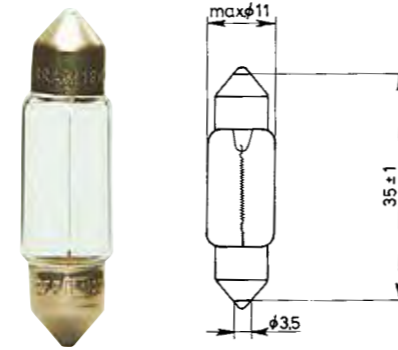

**Soffitte 8,5x8**

35 mm

- ▶ Art.-Nr. 3720-064-18
- ▶ 5W
  
- ▶ Art.-Nr. 3720-064-19
- ▶ 10W

**Soffitte 8,5x8 Normlight**

35 mm

- ▶ Art.-Nr. 3723-064-18
- ▶ 5W, Normlight

**B8,4d**

- ▶ Art.-Nr. 3720-027-401
- ▶ 1,2W schwarz
  
- ▶ Art.-Nr. 3720-027-400
- ▶ 2,0W türkis