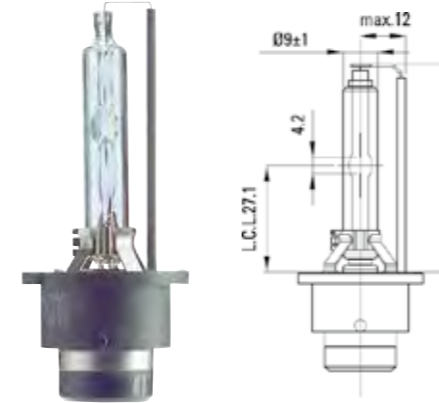

Art.Nr.	Bezeichnung	Socket
3720-073-27	12V 35/35W	BA20d

**Duolux**

- ▶ Produktbeschreibung
- asymmetrisch

Art.Nr.	Bezeichnung	Socket
3720-079-51	12V 45/40W	P45t

**Halogenlampe**

Art.Nr.	Bezeichnung	Socket
3720-064-204	12V 60W HB3	P20d

**Halogenlampe**

Art.Nr.	Bezeichnung	Socket
3720-064-205	12V 51W HB4	P22d

**Gasentladungslampe D2S (Spiegel)**  
XENON

- ▶ Art.-Nr. 3720-064-222
- ▶ Produktbeschreibung
- für Projektorscheinwerfer
- ca. 4.100 Kelvin
- Volt: 12 bis 85
- Socket: D2S
- Watt: 35

**Gasentladungslampe D1S**  
XENON

- ▶ Art.-Nr. 3720-064-224
- ▶ Produktbeschreibung
- ca. 4.000 Kelvin
- Socket: D1S
- Watt: 35

**Gasentladungslampe D2R (Reflektor)**  
XENON

- ▶ Art.-Nr. 3720-064-223
- ▶ Produktbeschreibung
- für Reflektorscheinwerfer
- ca. 4.000 Kelvin
- Volt: 12 bis 85
- Socket: D2R
- Watt: 35