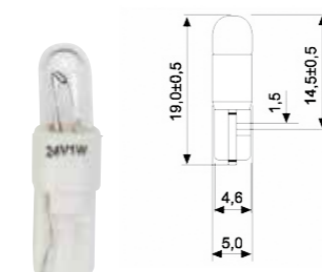

- ▶ Art.-Nr. 3720-027-605
- ▶ 1,2W gelb

**B8,5d**

- ▶ Art.-Nr. 3720-027-419
- ▶ 1,2W grau, passend für Fahrtschreiber

**Bx8,5d**

- ▶ Art.-Nr. 3720-027-600
- ▶ 1,2W braun

**KW2x4,6D**

- ▶ Art.-Nr. 3720-027-606
- ▶ 1W weiß