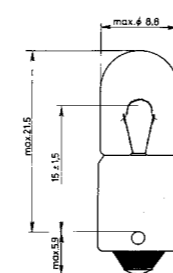

**Socket W2x4,6d**

- ▶ Art.-Nr. 3720-027-41
- ▶ 1,2W

**Socket W2,1x9,5d**

- ▶ Art.-Nr. 3720-028-40
- ▶ 2W
- ▶ Art.-Nr. 3720-028-41
- ▶ 3W
- ▶ Art.-Nr. 3720-028-45
- ▶ 5W
- ▶ Art.-Nr. 3723-028-45
- ▶ 5W Normlight