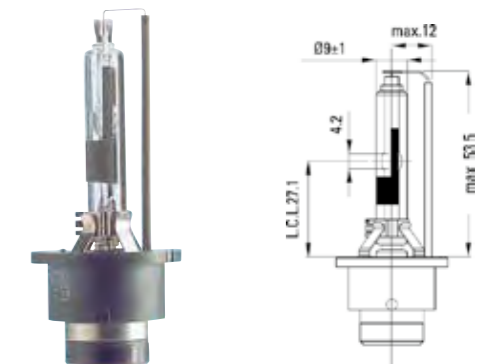

Gasentladungslampe

- Produktbeschreibung
- ohne Quecksilber
- Nennleistung 42 Volt
- Art.-Nr. 3720-064-225
- D3S 35W 3200 Lumen
- Art.-Nr. 3720-064-226
- D4S 35W 3200 Lumen
- Art.-Nr. 3720-064-227
- D4R 35W 2800 Lumen