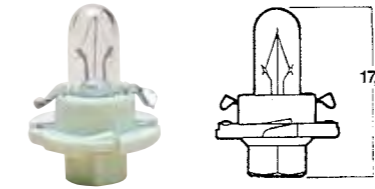

B8,4d

- Art.-Nr. 3720-027-401
- 1,2W schwarz

- Art.-Nr. 3720-027-400
- 2,0W türkis