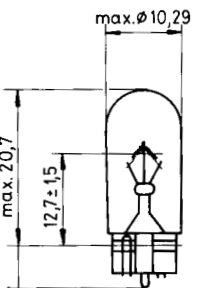

**Socket W2x4,6d**

- ▶ Art.-Nr. 3720-027-41
- ▶ 1,2W

**Socket W2,1x9,5d**

- ▶ Art.-Nr. 3720-028-40
- ▶ 2W
- ▶ Art.-Nr. 3720-028-41
- ▶ 3W
- ▶ Art.-Nr. 3720-028-45
- ▶ 5W
- ▶ Art.-Nr. 3723-028-45
- ▶ 5W Normlight