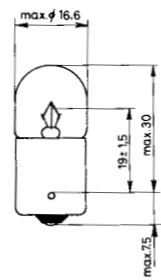

Socket BA15s

- Art.-Nr. 3720-050-07
- 5W

- Art.-Nr. 3720-050-08
- 10W

- Art.-Nr. 3723-050-07
- 5W Normlight

- Art.-Nr. 3723-050-08
- 10W Normlight