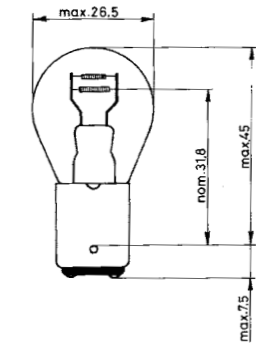

Socket BAY15d

- Art.-Nr. 3720-075-37
- 21/5W