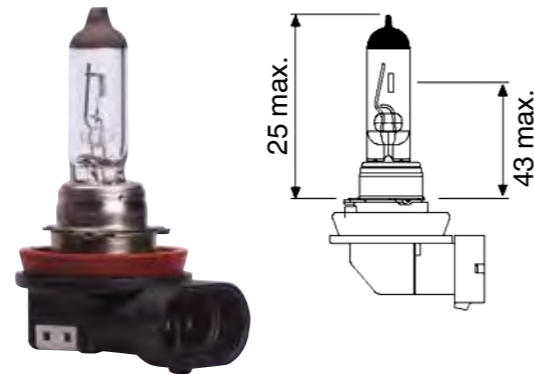

Art.Nr.	Bezeichnung	Socket
3720-064-206	12V H11 55W	PGJ19-2