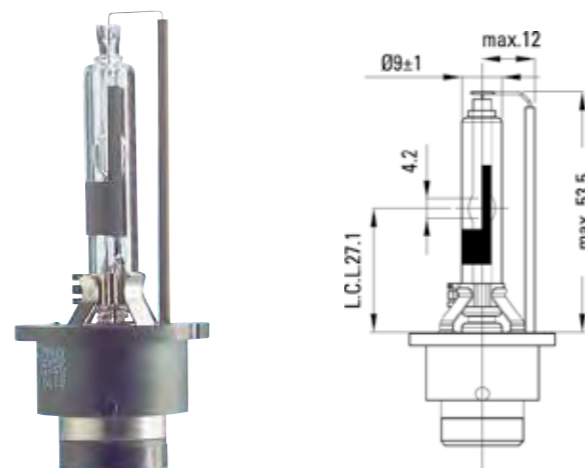

- Produktbeschreibung
- für Projektorscheinwerfer
- ca. 4.100 Kelvin
- Volt: 12 bis 85
- Sockel: D2S
- Watt: 35

02

**Gasentladungslampe D2R (Reflektor)**

XENON

► Art.-Nr. 3720-064-223

- Produktbeschreibung
- für Reflektorscheinwerfer
- ca. 4.000 Kelvin
- Volt: 12 bis 85
- Sockel: D2R
- Watt: 35