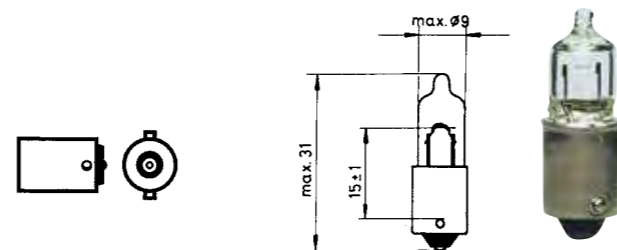

Socket BAX9s Halogen

passend für Audi/VW, BMW, Alfa Romeo, Mercedes Benz

- Art.-Nr. 3720-064-132
- 6W
- Art.-Nr. 3720-064-133
- 21W