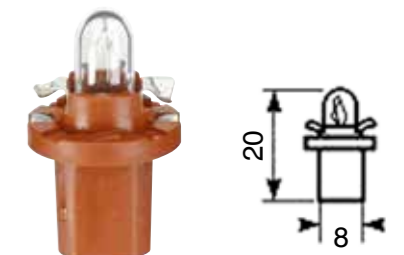

- ▶ Art.-Nr. 3720-027-605
- ▶ 1,2W gelb

**B8,5d**

- ▶ Art.-Nr. 3720-027-419
- ▶ 1,2W grau, passend für Fahrtschreiber

**Bx8,5d**

- ▶ Art.-Nr. 3720-027-600
- ▶ 1,2W braun

**KW2x4,6D**

- ▶ Art.-Nr. 3720-027-606
- ▶ 1W weiß