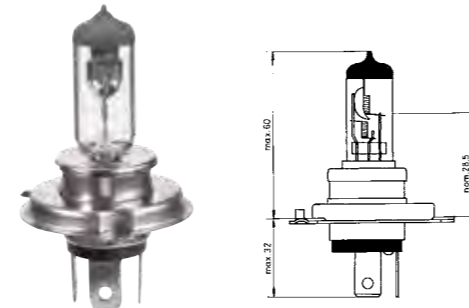

H4

Art.Nr.	Bezeichnung	Socket
3720-064-264	12V H4 Set, +90%	P43t
3720-064-251	12V H4 60/55W , Vision Plus +50%	P43t
3720-064-193	12V H4 60/55W	P43t
3720-064-220	12V H4 60/55W, Premium +30%	P43t

Art.Nr.	Bezeichnung	Socket
3723-064-193	12V H4 60/55W	P43t