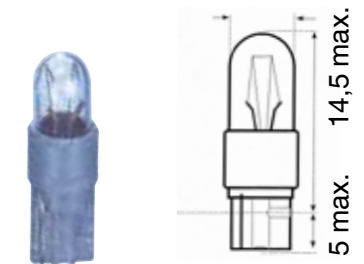

W2x4,6d

- Art.-Nr. 3720-027-500
- 0,5W grau

- Art.-Nr. 3720-027-501
- 1,2W weiß