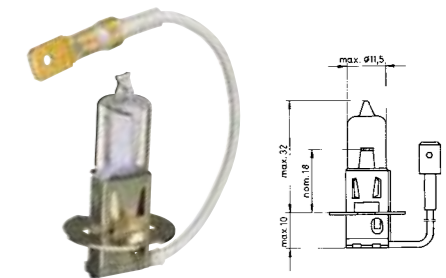

H3

Art.Nr.	Bezeichnung	Socket
3720-064-156	12V H3 55W	PK22s

Art.Nr.	Bezeichnung	Socket
3723-064-156	12V H3 55W	PK22s