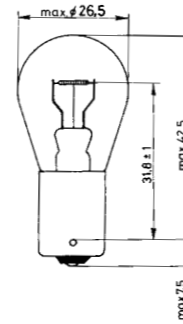

Socket BA15s

- Art.-Nr. 3720-075-27
- 18W

- Art.-Nr. 3720-075-06
- 21W

- Art.-Nr. 3723-075-06
- 21W Normlight