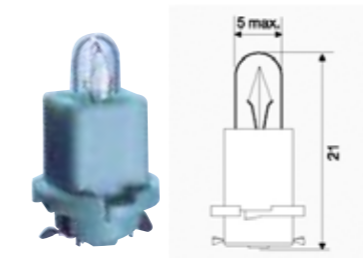

Art.Nr.	Bezeichnung
3720-064-80	18W

**B8,3d**

- ▶ Art.-Nr. 3720-027-404
- ▶ 1,2W grau

**B9**

- ▶ Art.-Nr. 3720-027-603
- ▶ 2,4W weiß

**EBS R11**

- ▶ Art.-Nr. 3720-027-420
- ▶ 1,2 W grün passend für Volvo

**EBS R4**