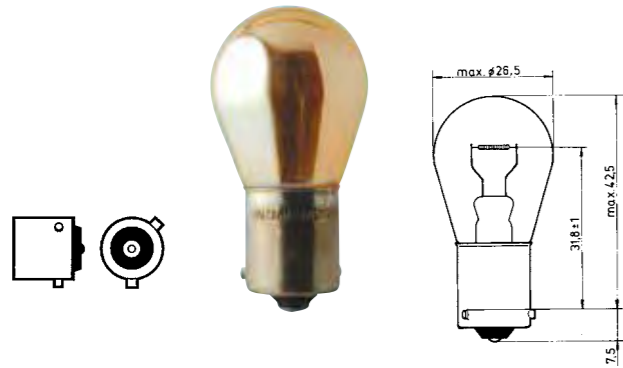

**Gasentladungslampe**

- ▶ Produktbeschreibung
- ohne Quecksilber
- Nennleistung 42 Volt
- ▶ Art.-Nr. 3720-064-225
- ▶ D3S 35W 3200 Lumen
- ▶ Art.-Nr. 3720-064-226
- ▶ D4S 35W 3200 Lumen
- ▶ Art.-Nr. 3720-064-227
- ▶ D4R 35W 2800 Lumen

- ▶ Art.-Nr. 3720-054-07

**Socket BAW15s rot Ford**

- ▶ Art.-Nr. 3720-075-091
- ▶ 21/5W

- ▶ Art.-Nr. 3720-075-09
- ▶ 21W

**Socket BAU15s**

- ▶ Art.-Nr. 3720-075-07
- ▶ 21W

- ▶ Art.-Nr. 3723-075-07
- ▶ amber (gelb) 21W Normlight

**Socket BAU 15s Silver Vision**

Glasfarbe silber, Leuchtfarbe gelb  
21W, optimal für Klarglasblinker

- ▶ Art.-Nr. 3720-075-070

**Socket BAZ15d**

21/4 W

- ▶ Art.-Nr. 3720-075-08

**Socket BA9s Halogen**

- ▶ Art.-Nr. 3720-064-190
- ▶ 5W
- ▶ Art.-Nr. 3720-064-191
- ▶ 10W
- ▶ Art.-Nr. 3720-064-192
- ▶ 20W