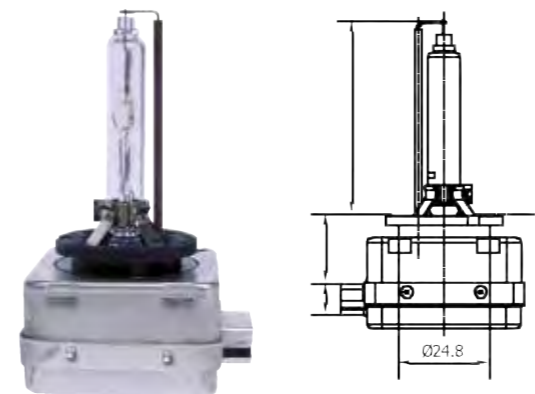

Gasentladungslampe D1S
XENON

- Art.-Nr. 3720-064-224
- Produktbeschreibung
- ca. 4.000 Kelvin
- Socket: D1S
- Watt: 35