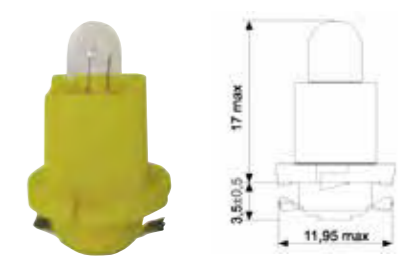

EBS R4

- Art.-Nr. 3720-027-605
- 1,2W gelb