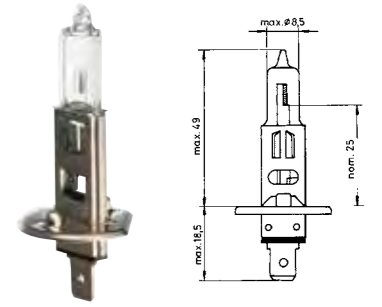

H1

Art.Nr.	Bezeichnung	Socket
3720-064-250	12V H1 55W, Vision Plus +50%	14,5s
3720-064-150	12V H1 55W	14,5s
3720-064-221	12V H1 55W, Premium +30%	14,5s
3720-064-202	12V H1 55W Spot	14,5s

Art.Nr.	Bezeichnung	Socket
3723-064-150	12V H1 55W	14,5s