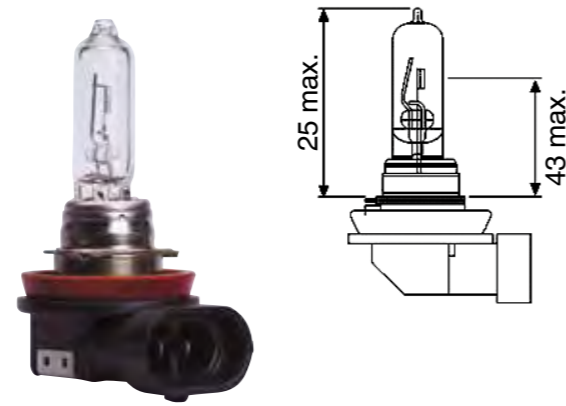

**H3**

Art.Nr.	Bezeichnung	Socket
3720-064-156	12V H3 55W	PK22s

Art.Nr.	Bezeichnung	Socket
3723-064-156	12V H3 55W	PK22s

**H8**

Art.Nr.	Bezeichnung	Socket
3720-064-228	12V H8 35W	PGJ19-1

**H9**

Art.Nr.	Bezeichnung	Socket
3720-064-229	12V H9 65W	PGJ19-5