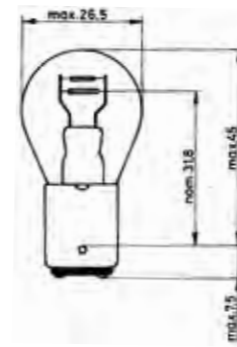

Socket BAY15d Normlight

- Art.-Nr. 3723-075-37
- 21/5W