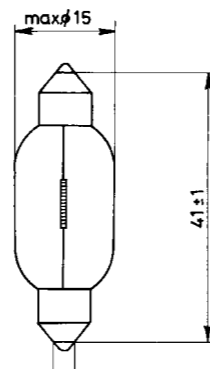

Soffitte 8, 5-8

41 mm

Art.Nr.	Bezeichnung
3720-064-80	18W