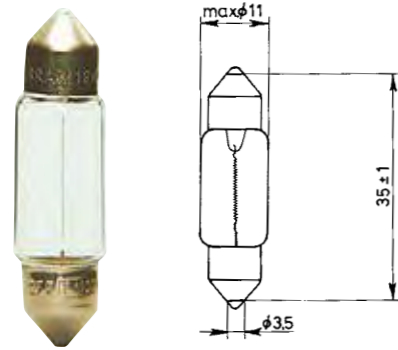

Soffitte 8,5x8

35 mm

- Art.-Nr. 3720-064-18
- 5W

- Art.-Nr. 3720-064-19
- 10W