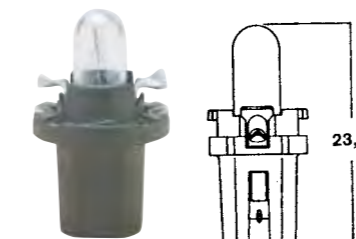

B8,5d

- Art.-Nr. 3720-027-402
- 2,0W grün

- Art.-Nr. 3720-027-403
- 1,2W schwarz