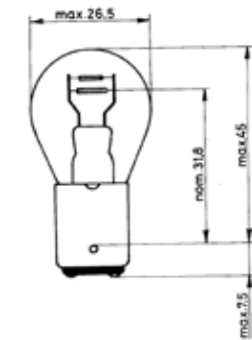

Socket BAZ15D

- Art.-Nr. 3720-075-47
- 21/4W