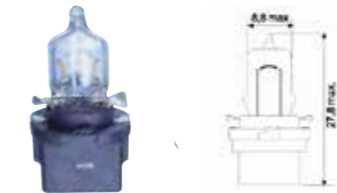

B10d

- Art.-Nr. 3720-064-188
- 3W Halogen