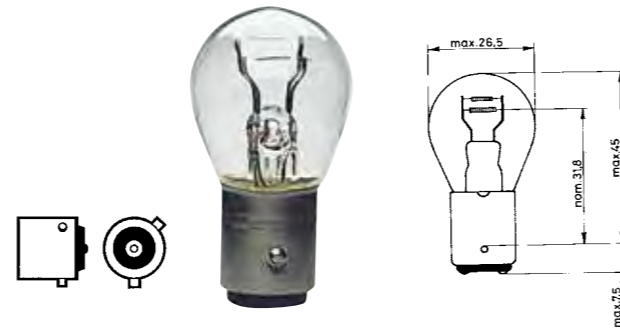

**Socket BAU 15s Silver Vision**

Glasfarbe silber, Leuchtfarbe gelb  
21W, optimal für Klarglasblinker

- ▶ Art.-Nr. 3720-075-070

**Socket BAZ15d**

21/4 W

- ▶ Art.-Nr. 3720-075-08

**Socket BA9s Halogen**

- ▶ Art.-Nr. 3720-064-190
- ▶ 5W
- ▶ Art.-Nr. 3720-064-191
- ▶ 10W
- ▶ Art.-Nr. 3720-064-192
- ▶ 20W