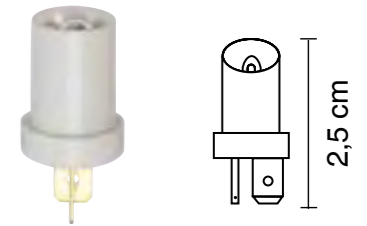

Art.Nr.	Bezeichnung
3720-064-80	18W

**B8,3d**

- ▶ Art.-Nr. 3720-027-404
- ▶ 1,2W grau

**B9**

- ▶ Art.-Nr. 3720-027-603
- ▶ 2,4W weiß

**EBS R11**

- ▶ Art.-Nr. 3720-027-420
- ▶ 1,2 W grün passend für Volvo

**EBS R4**