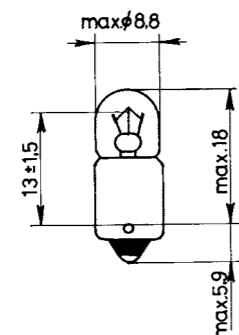

Socket BA9s

- Art.-Nr. 3720-039-30
- 4W
- Art.-Nr. 3720-752-6
- 4W HD LL
- Art.-Nr. 3720-037-97
- 2W