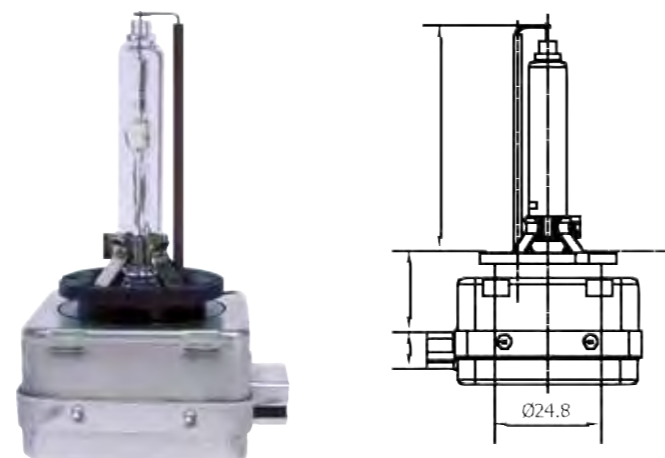

Gasentladungslampe D1S

XENON

► Art.-Nr. 3720-064-224

- Produktbeschreibung
- ca. 4.000 Kelvin
- Sockel: D1S
- Watt: 35

04

Gasentladungslampe

- Produktbeschreibung
- ohne Quecksilber
- Nennleistung 42 Volt