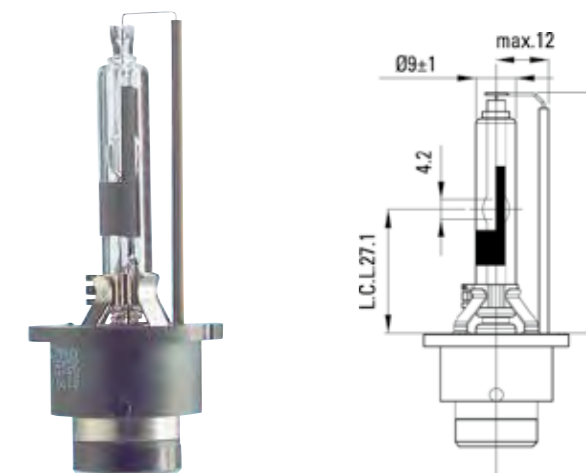

03

**Gasentladungslampe D1S**

XENON

► Art.-Nr. 3720-064-224

- Produktbeschreibung
- ca. 4.000 Kelvin
- Sockel: D1S
- Watt: 35

04

**Gasentladungslampe**

- Produktbeschreibung
- ohne Quecksilber
- Nennleistung 42 Volt