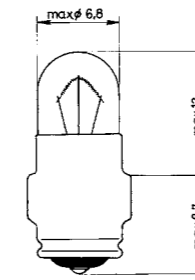

Socket BA7s

- Art.-Nr. 3720-038-99
- 3W