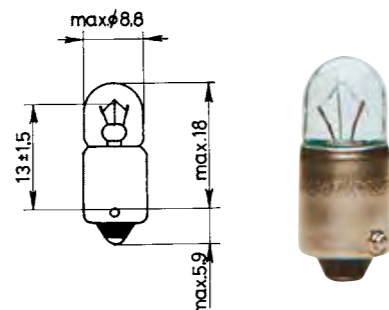

**Socket W3x16d**

21 W

- ▶ Art.-Nr. 3720-074-1
- ▶ 21W
- ▶ Art.-Nr. 3720-074-2
- ▶ 21/5W
- ▶ Art.-Nr. 3720-074-3
- ▶ 21W amber (gelb)

**Socket W2,1x9,5d**

16 W

- ▶ Art.-Nr. 3720-028-30

**Socket G4**

- ▶ Art.-Nr. 3720-072-30
- ▶ 20W, G 4