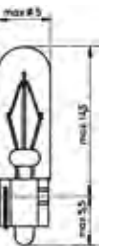

**Socket W3x16d**

21 W

- ▶ Art.-Nr. 3720-074-1
- ▶ 21W
- ▶ Art.-Nr. 3720-074-2
- ▶ 21/5W
- ▶ Art.-Nr. 3720-074-3
- ▶ 21W amber (gelb)

**Socket W2,1x9,5d**

16 W

- ▶ Art.-Nr. 3720-028-30

**Socket G4**

- ▶ Art.-Nr. 3720-072-30
- ▶ 20W, G 4

**Socket W2x4,6d**

- ▶ Art.-Nr. 3720-027-21
- ▶ 1,2W
- ▶ Art.-Nr. 3720-016-03
- ▶ 1,2W matt
- ▶ Art.-Nr. 3720-027-22
- ▶ 2W
- ▶ Art.-Nr. 3720-027-23
- ▶ 1,7W
- ▶ Art.-Nr. 3723-027-21
- ▶ 1,2W Normlight