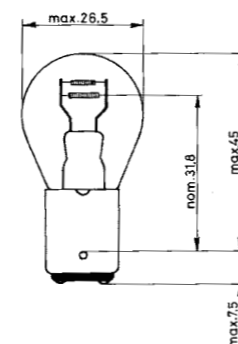

**Socket BA15s**

- ▶ Art.-Nr. 3720-075-27
- ▶ 18W
  
- ▶ Art.-Nr. 3720-075-06
- ▶ 21W
  
- ▶ Art.-Nr. 3723-075-06
- ▶ 21W Normlight

**Socket BA15s**

- ▶ Art.-Nr. 3720-050-07
- ▶ 5W
  
- ▶ Art.-Nr. 3720-050-08
- ▶ 10W
  
- ▶ Art.-Nr. 3723-050-07
- ▶ 5W Normlight
  
- ▶ Art.-Nr. 3723-050-08
- ▶ 10W Normlight

**Socket BAY15d**

21/5 W

- ▶ Art.-Nr. 3720-075-28
- ▶ 21/5W
  
- ▶ Art.-Nr. 3723-075-28
- ▶ 21/5W Normlight

**Socket BA15d**

21 W, für Sonderanwendungen

- ▶ Art.-Nr. 3720-075-05

**Socket BA15d**

5 W