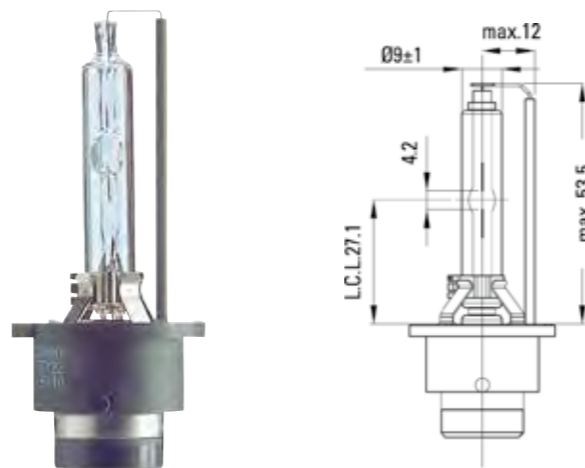

01

Gasentladungslampe D2S (Spiegel)

XENON

► Art.-Nr. 3720-064-222

- Produktbeschreibung
- für Projektorscheinwerfer
- ca. 4.100 Kelvin
- Volt: 12 bis 85
- Sockel: D2S
- Watt: 35