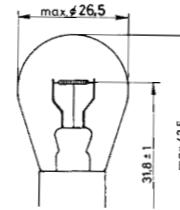

Socket BA15s

- Art.-Nr. 3720-075-35
- 18W

- Art.-Nr. 3720-075-11
- 21W

- Art.-Nr. 3720-752-1
- 21W HD LL

- Art.-Nr. 3723-075-11
- 21W Normlight

- Art.-Nr. 3723-751-1
- 21W HD Normlight