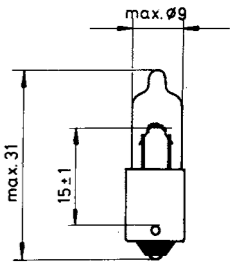

Socket BAY9s

- Art.-Nr. 3720-075-13
- 21W Halogen