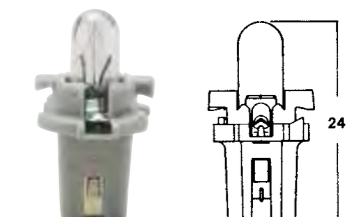

B8,7d

- Art.-Nr. 3720-027-409
- 1,2W grau