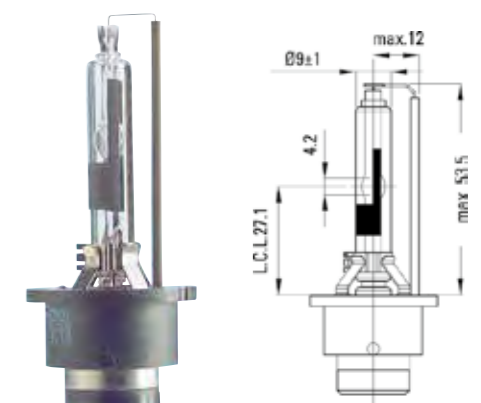

**Halogenlampe**

Art.Nr.	Bezeichnung	Socket
3720-064-205	12V 51W HB4	P22d

**Gasentladungslampe D2S (Spiegel)**  
XENON

- ▶ Art.-Nr. 3720-064-222
- ▶ Produktbeschreibung
- für Projektorscheinwerfer
- ca. 4.100 Kelvin
- Volt: 12 bis 85
- Socket: D2S
- Watt: 35

**Gasentladungslampe D1S**  
XENON

- ▶ Art.-Nr. 3720-064-224
- ▶ Produktbeschreibung
- ca. 4.000 Kelvin
- Socket: D1S
- Watt: 35

**Gasentladungslampe D2R (Reflektor)**  
XENON

- ▶ Art.-Nr. 3720-064-223
- ▶ Produktbeschreibung
- für Reflektorscheinwerfer
- ca. 4.000 Kelvin
- Volt: 12 bis 85
- Socket: D2R
- Watt: 35