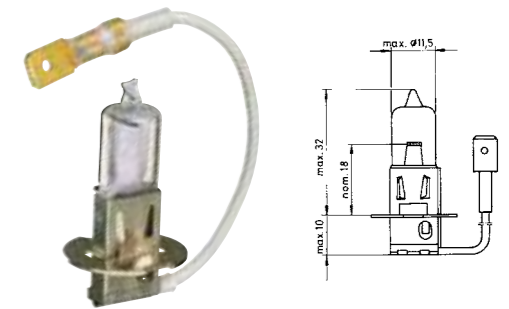

**H1**

Art.Nr.	Bezeichnung	Socket
3720-064-270	24V H1 70W HD LL	P14,5s

Art.Nr.	Bezeichnung	Socket
3723-064-155	24V H1 70W	P14,5s

**H3**

Art.Nr.	Bezeichnung	Socket
3720-064-271	24V H3 70W HD LL	PK22s

Art.Nr.	Bezeichnung	Socket
3723-064-151	24V H3 70W	PK22s

**H11**

► Art.-Nr. 3720-064-217

- Einsatzort: Hauptscheinwerfer
- Betriebsspannung: 24V
- Leistung: 70W
- Sockelbezeichnung: PGJ19-2
- Bauart: H11 e1

01

**Gasentladungslampe D2S (Spiegel)**

XENON

► Art.-Nr. 3720-064-222