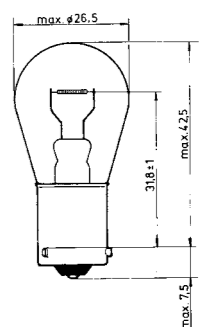

Socket BAU15s

- Art.-Nr. 3720-075-07
- 21W

- Art.-Nr. 3723-075-07
- amber (gelb) 21W Normlight