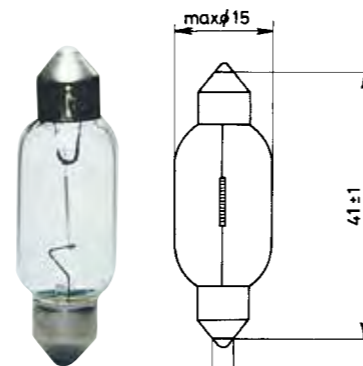

Soffitte 8-8,5

41 mm

- Art.-Nr. 3720-064-75
- 18W

- Art.-Nr. 3720-064-76
- 21W