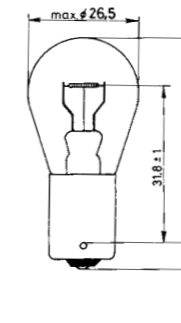

**Socket BAY15d**

21/5 W

- ▶ Art.-Nr. 3720-075-28
- ▶ 21/5W
  
- ▶ Art.-Nr. 3723-075-28
- ▶ 21/5W Normlight

**Socket BA15d**

21 W, für Sonderanwendungen

- ▶ Art.-Nr. 3720-075-05

**Socket BA15d**

5 W