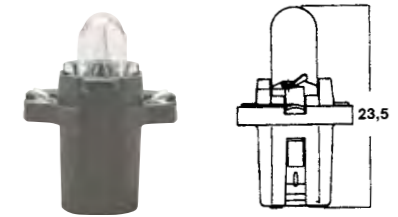

B8,3d

- Art.-Nr. 3720-027-405
- 1,2W schwarz