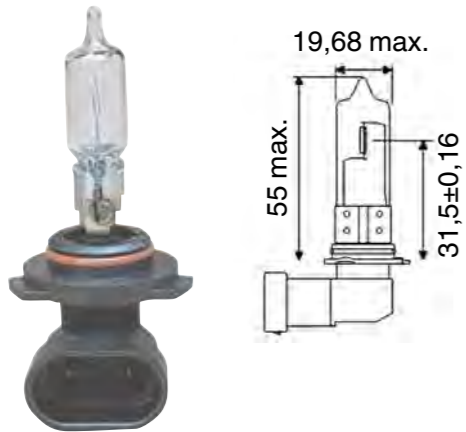

Art.Nr.	Bezeichnung	Socket
3720-073-27	12V 35/35W	BA20d

**Duolux**

- ▶ Produktbeschreibung
- asymmetrisch

Art.Nr.	Bezeichnung	Socket
3720-079-51	12V 45/40W	P45t

**Halogenlampe**

Art.Nr.	Bezeichnung	Socket
3720-064-204	12V 60W HB3	P20d

**Halogenlampe**

Art.Nr.	Bezeichnung	Socket
3720-064-205	12V 51W HB4	P22d

**Gasentladungslampe D2S (Spiegel)**  
XENON

- ▶ Art.-Nr. 3720-064-222
- ▶ Produktbeschreibung
- für Projektorscheinwerfer
- ca. 4.100 Kelvin
- Volt: 12 bis 85
- Socket: D2S
- Watt: 35

**Gasentladungslampe D1S**  
XENON

- ▶ Art.-Nr. 3720-064-224
- ▶ Produktbeschreibung
- ca. 4.000 Kelvin
- Socket: D1S
- Watt: 35

**Gasentladungslampe D2R (Reflektor)**  
XENON

- ▶ Art.-Nr. 3720-064-223
- ▶ Produktbeschreibung
- für Reflektorscheinwerfer
- ca. 4.000 Kelvin
- Volt: 12 bis 85
- Socket: D2R
- Watt: 35

**Gasentladungslampe**

- ▶ Produktbeschreibung
- ohne Quecksilber
- Nennleistung 42 Volt
- ▶ Art.-Nr. 3720-064-225
- ▶ D3S 35W 3200 Lumen
- ▶ Art.-Nr. 3720-064-226
- ▶ D4S 35W 3200 Lumen
- ▶ Art.-Nr. 3720-064-227
- ▶ D4R 35W 2800 Lumen