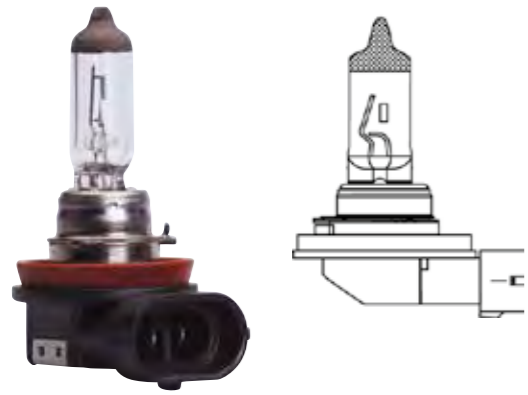

**H3**

Art.Nr.	Bezeichnung	Socket
3720-064-156	12V H3 55W	PK22s

Art.Nr.	Bezeichnung	Socket
3723-064-156	12V H3 55W	PK22s

**H8**

Art.Nr.	Bezeichnung	Socket
3720-064-228	12V H8 35W	PGJ19-1

**H9**

Art.Nr.	Bezeichnung	Socket
3720-064-229	12V H9 65W	PGJ19-5