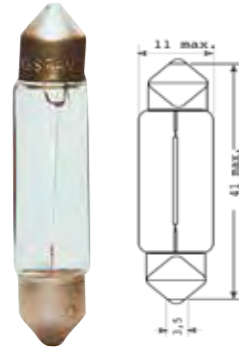

Soffitte 8,5x8

41 mm

- Art.-Nr. 3720-064-13
- 5W

- Art.-Nr. 3720-064-11
- 10W

- Art.-Nr. 3720-064-15
- 15 W