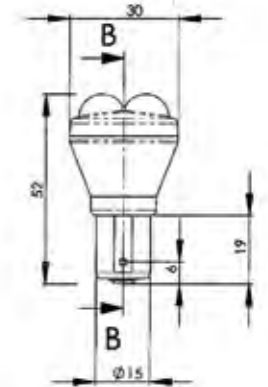

01

Lampenbox leer mit Schaumstoffeinsatz für H1 und H7

► Art.-Nr. 3720-03-222

► Produktbeschreibung

Ersatzlampenkasten für 24 V sowie 12 V Leuchtmittel mit Inlett für H7 und H1 Glühlampen sowie zusätzlichen Steckplätzen für Sicherungen und Schlusslichtlampen.

01

02

LKW-Lampen-Ersatzkasten 24 V H7/H1

► Art.-Nr. 3723-030

► Inhalt: 22 Teile

► Produktbeschreibung

Inhalt:

1 x 3723-064-155 Hauptscheinwerfer H1
1 x 3723-064-211 Hauptscheinwerfer H7
2 x 3723-393-0 Standlicht 4 W HD
2 x 3723-563-7 Schlusslicht 10 W HD
8 x 3723-075-11 Blink- u. Bremslicht 21 W
2 x 3720-064-29 Soffite 8,5-8 10 W
2 x 3731-010 Stecksicherung 10 A
2 x 3731-015 Stecksicherung 15 A
2 x 3731-020 Stecksicherung 20 A
2 x 3731-025 Stecksicherung 25 A

02

03

Glowpoint LED

mit bruchsicherem Gehäuse

► Art.-Nr. 3720-075-15

► Produktbeschreibung

- Volt: 24
- Sockel: BA15s
- Watt: 1 W
- Lange Betriebsdauer: bis zu 10.000 Betriebsstunden
- Sicherheit: wird erhöht durch starke Leuchtkraft
- spart Energie und Kosten

03