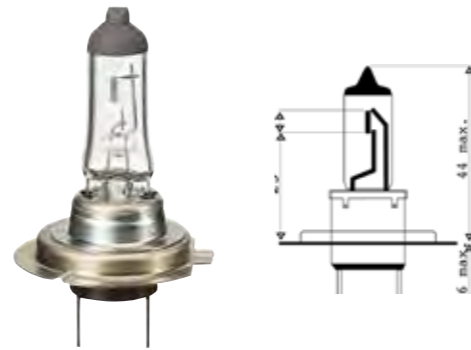

01

**H7**

- bis zu 100% mehr Licht auf der Straße
- bis zu 100% längere Lebensdauer (LL)

Art.Nr.	Bezeichnung	Socket
3720-064-274	24V H7 70W HD LL, Osram Truckstar Pro	Px26d

**H7**

Art.Nr.	Bezeichnung	Socket
3720-064-273	24V H7 70W HD LL	Px26d