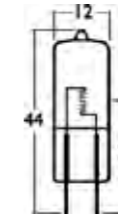

**Socket W3x16d**

21 W

- ▶ Art.-Nr. 3720-074-1
- ▶ 21W
- ▶ Art.-Nr. 3720-074-2
- ▶ 21/5W
- ▶ Art.-Nr. 3720-074-3
- ▶ 21W amber (gelb)

**Socket W2,1x9,5d**

16 W

- ▶ Art.-Nr. 3720-028-30

**Socket G4**

- ▶ Art.-Nr. 3720-072-30
- ▶ 20W, G 4