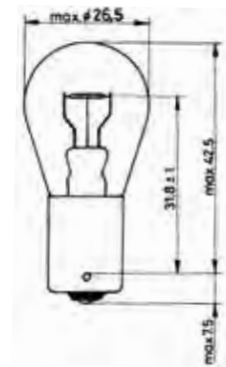

Socket BAU15s

- Art.-Nr. 3720-752-2
- 21W HD LL amber (gelb)