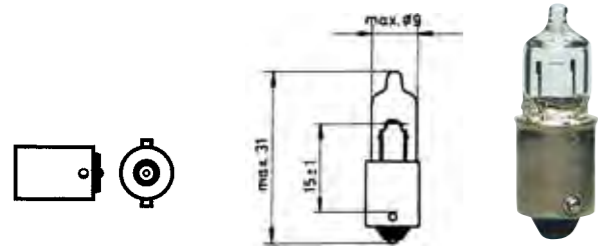

**Socket BAU 15s Silver Vision**

Glasfarbe silber, Leuchtfarbe gelb  
21W, optimal für Klarglasblinker

- ▶ Art.-Nr. 3720-075-070

**Socket BAZ15d**

21/4 W

- ▶ Art.-Nr. 3720-075-08

**Socket BA9s Halogen**

- ▶ Art.-Nr. 3720-064-190
- ▶ 5W
- ▶ Art.-Nr. 3720-064-191
- ▶ 10W
- ▶ Art.-Nr. 3720-064-192
- ▶ 20W