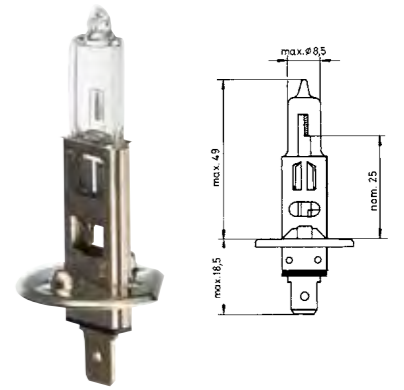

H7

- bis zu 100% mehr Licht auf der Straße
- bis zu 100% längere Lebensdauer (LL)

Art.Nr.	Bezeichnung	Socket
3720-064-274	24V H7 70W HD LL, Osram Truckstar Pro	Px26d

H7

Art.Nr.	Bezeichnung	Socket
3720-064-273	24V H7 70W HD LL	Px26d

Art.Nr.	Bezeichnung	Socket
3723-064-211	24V H7 70W	Px26d

H4

Art.Nr.	Bezeichnung	Socket
3720-064-272	24V H4 70/75W HD LL	P43t

Art.Nr.	Bezeichnung	Socket
3723-064-196	24V H4 70/75W	P43t
3723-064-197	24V H4 70/75W HD	P43t

H1

Art.Nr.	Bezeichnung	Socket
3720-064-270	24V H1 70W HD LL	P14,5s

Art.Nr.	Bezeichnung	Socket
3723-064-155	24V H1 70W	P14,5s

H3

Art.Nr.	Bezeichnung	Socket
3720-064-271	24V H3 70W HD LL	PK22s

Art.Nr.	Bezeichnung	Socket
3723-064-151	24V H3 70W	PK22s

H11

► Art.-Nr. 3720-064-217

- Einsatzort: Hauptscheinwerfer
- Betriebsspannung: 24V
- Leistung: 70W
- Sockelbezeichnung: PGJ19-2
- Bauart: H11 e1