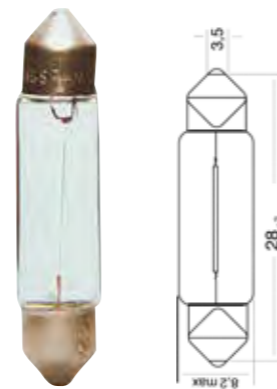

**Soffitte 8,5x8**

28 mm

- ▶ Art.-Nr. 3720-064-111
- ▶ 10W

**Soffitte 6-7,5**

28 mm

- ▶ Art.-Nr. 3720-064-28
- ▶ 3W

**B8,5d**

- ▶ Art.-Nr. 3720-027-402
- ▶ 2,0W grün
  
- ▶ Art.-Nr. 3720-027-403
- ▶ 1,2W schwarz