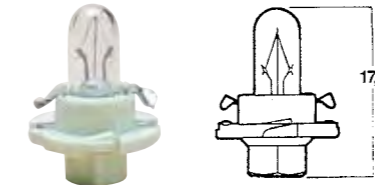

B8,4d

- Item no. 3720-027-401
- 1.2W black

- Item no. 3720-027-400
- 2.0W turquoise