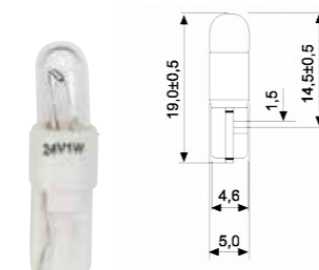

KW2x4,6D

- Item no. 3720-027-606
- 1W white