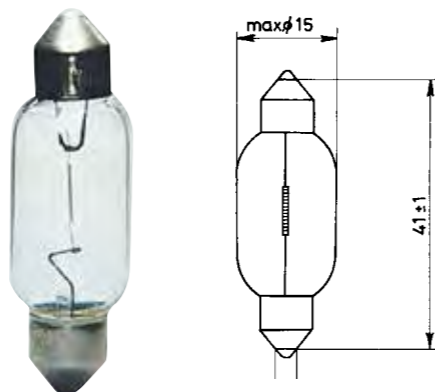

41 mm

Item no.	Implementation
3720-064-24	5W
3720-064-29	10W

Soffitte 8, 5-8

35 mm

Item no.	Implementation
3720-064-23	5W

Soffitte 8, 5-8

41 mm

Item no.	Implementation
3720-064-80	18W