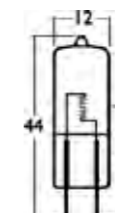

W2,1x9:5d base

16 W

- ▶ Item no. 3720-028-30

Halogen pin bulb

- ▶ Item no. 3720-072-30
- ▶ 20W, G 4

W2x4.6d base

- ▶ Item no. 3720-027-21
- ▶ 1.2W
- ▶ Item no. 3720-016-03
- ▶ 1.2W matt
- ▶ Item no. 3720-027-22
- ▶ 2W
- ▶ Item no. 3720-027-23
- ▶ 1.7W
- ▶ Item no. 3723-027-21
- ▶ 1.2W Normlight