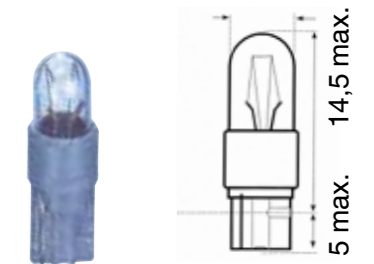

W2x4,6d

- Item no. 3720-027-500
- 0.5W grey

- Item no. 3720-027-501
- 1.2W white