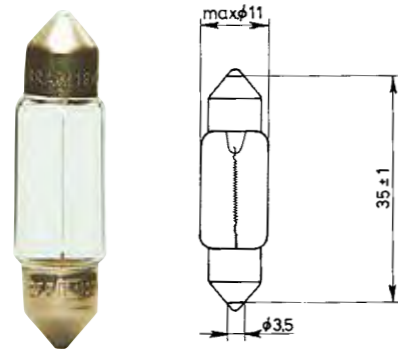

Tubular lamp 8.5x8

35 mm

- Item no. 3720-064-18
- 5W

- Item no. 3720-064-19
- 10W