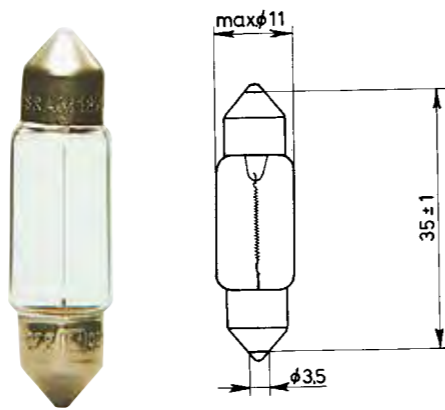

41 mm

Item no.	Implementation
3720-064-24	5W
3720-064-29	10W

Soffitte 8, 5-8

35 mm

Item no.	Implementation
3720-064-23	5W

Soffitte 8, 5-8

41 mm

Item no.	Implementation
3720-064-80	18W