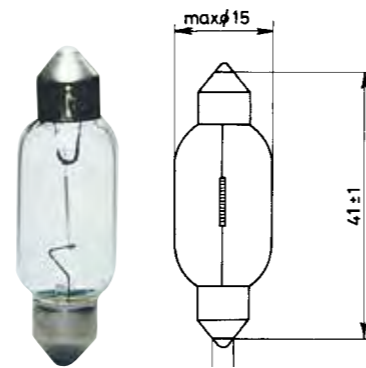

41 mm

- ▶ Item no. 3720-064-13
- ▶ 5W

- ▶ Item no. 3720-064-11
- ▶ 10W

- ▶ Item no. 3720-064-15

Festoon 8-8.5

41 mm

- ▶ Item no. 3720-064-75
- ▶ 18W

- ▶ Item no. 3720-064-76
- ▶ 21W

Tubular lamp 8.5x8

28 mm

- ▶ Item no. 3720-064-111
- ▶ 10W

Tubular lamp 6-7.5

28 mm

- ▶ Item no. 3720-064-28
- ▶ 3W

B8,4d

- ▶ Item no. 3720-027-401
- ▶ 1.2W black