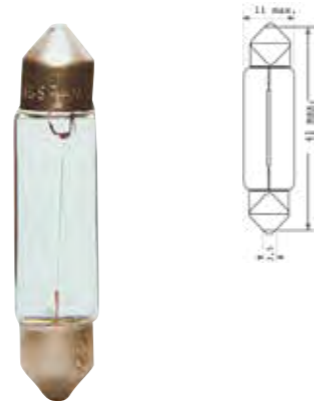

Soffitte 8, 5-8

41 mm

Item no.	Implementation
3720-064-24	5W
3720-064-29	10W