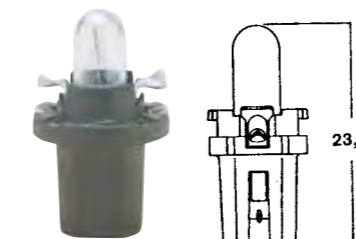

B8,5d

- Item no. 3720-027-402
- 2.0W green

- Item no. 3720-027-403
- 1.2W black