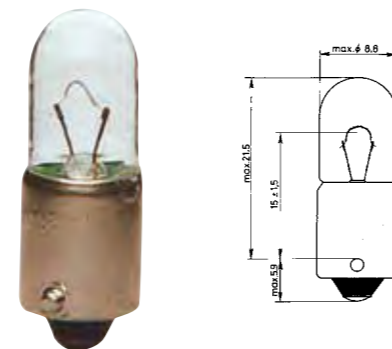

- ▶ Item no. 3720-038-99
- ▶ 3W

BAY9s base

- ▶ Item no. 3720-075-13
- ▶ 21W Halogen

BA9s base

- ▶ Item no. 3720-039-30
- ▶ 4W
- ▶ Item no. 3720-752-6
- ▶ 4W HD LL
- ▶ Item no. 3720-037-97
- ▶ 2W

BA9s base

- ▶ Item no. 3723-393-0
- ▶ 4W HD