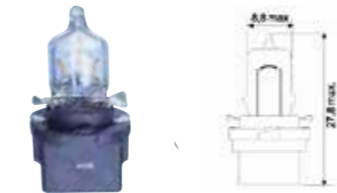

B10d

- Item no. 3720-064-188
- 3W Halogen