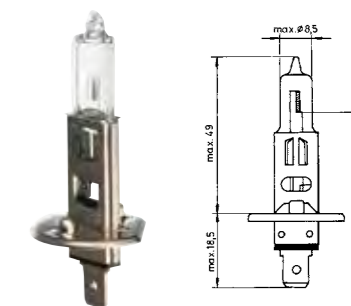

H1

Item no.	Implementation	Base
3720-064-250	12V H1 55W, Vision Plus +50%	14.5s
3720-064-150	12V H1 55W	14.5s
3720-064-221	12V H1 55W, Premium +30%	14.5s
3720-064-202	12V H1 55W Spot	14.5s

Item no.	Implementation	Base
3723-064-150	12V H1 55W	14.5s