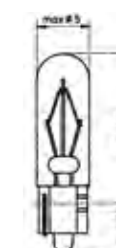

W2,1x9:5d base

16 W

- ▶ Item no. 3720-028-30

Halogen pin bulb

- ▶ Item no. 3720-072-30
- ▶ 20W, G 4

W2x4.6d base

- ▶ Item no. 3720-027-21
- ▶ 1.2W
- ▶ Item no. 3720-016-03
- ▶ 1.2W matt
- ▶ Item no. 3720-027-22
- ▶ 2W
- ▶ Item no. 3720-027-23
- ▶ 1.7W
- ▶ Item no. 3723-027-21
- ▶ 1.2W Normlight