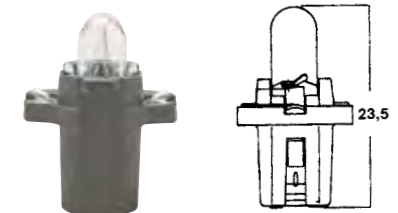

B8,3d

- Item no. 3720-027-405
- 1.2W black