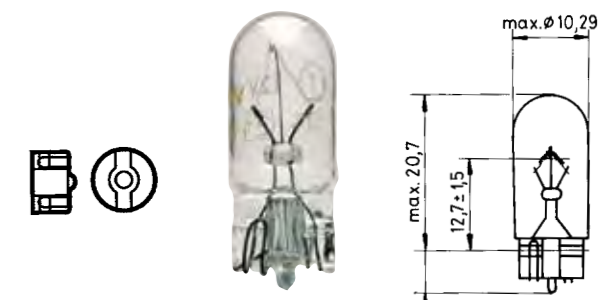

W2x4.6d base

- ▶ Item no. 3720-027-41
- ▶ 1.2W

- ▶ W2,1x9:5d base Item no. 3720-028-40
- ▶ 2W
- ▶ Item no. 3720-028-41
- ▶ 3W
- ▶ Item no. 3720-028-45
- ▶ 5W

- ▶ Item no. 3723-028-45
- ▶ 5W Normlight

Soffitte 8, 5-8