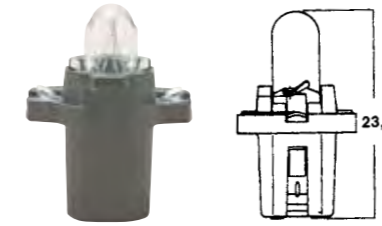

B8,3d

- Item no. 3720-027-404
- 1.2W grey