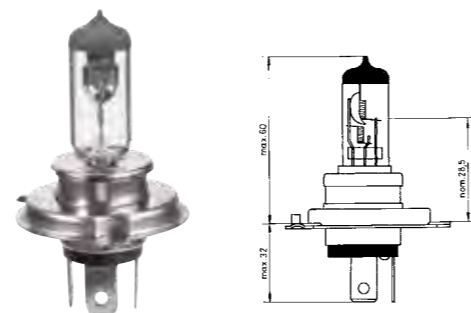

H4

Item no.	Implementation	Base
3720-064-264	12V H4 set, +90%	P43t
3720-064-251	12V H4 60/55W, Vision Plus +50%	P43t
3720-064-193	12V H4 60/55W	P43t
3720-064-220	12V H4 60/55W, Premium +30%	P43t

Item no.	Implementation	Base
3723-064-193	12V H4 60/55W	P43t