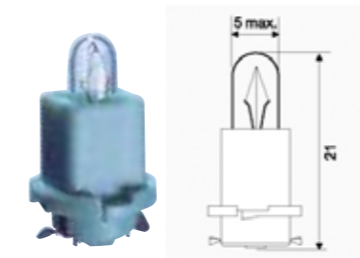

EBS R11

- Item no. 3720-027-420
- 1.2 W green suitable for Volvo