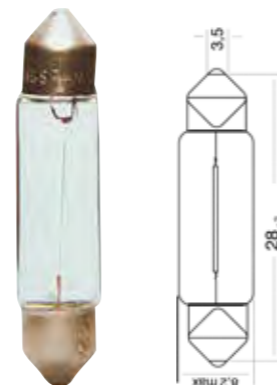

Tubular lamp 8.5x8

28 mm

- ▶ Item no. 3720-064-111
- ▶ 10W

Tubular lamp 6-7.5

28 mm

- ▶ Item no. 3720-064-28
- ▶ 3W

B8,4d

- ▶ Item no. 3720-027-401
- ▶ 1.2W black